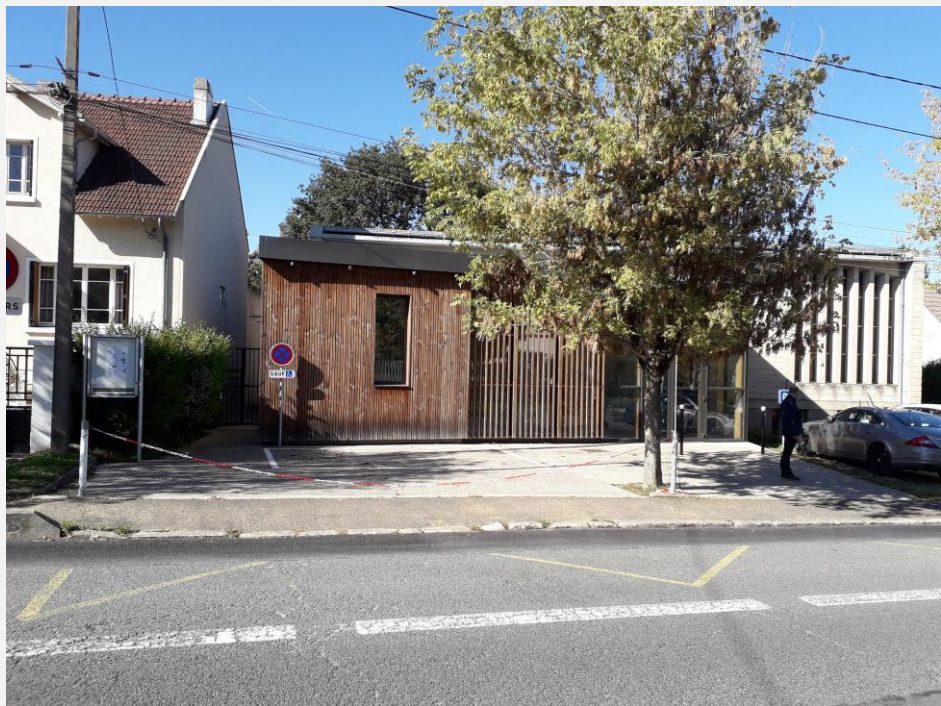

TCF ANF – CR

Église protestante unie de Palaiseau

Point d'entrée